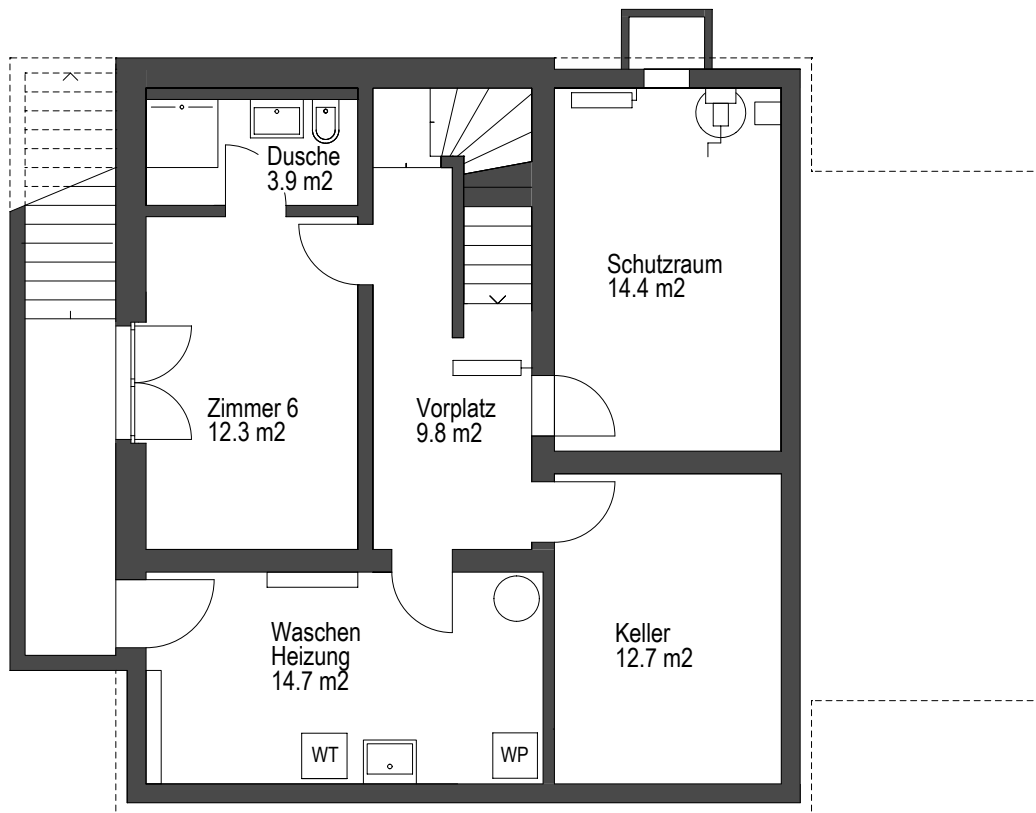

ERDGESCHOSS HAUS 16, 25

QS

DACHGESCHOSS HAUS 16, 25

Zimmerflächen unter Dachschrägen ab Raumhöhe 1.50 m gemessen.

QS

UNTERGESCHOSS HAUS 16, 25

QS