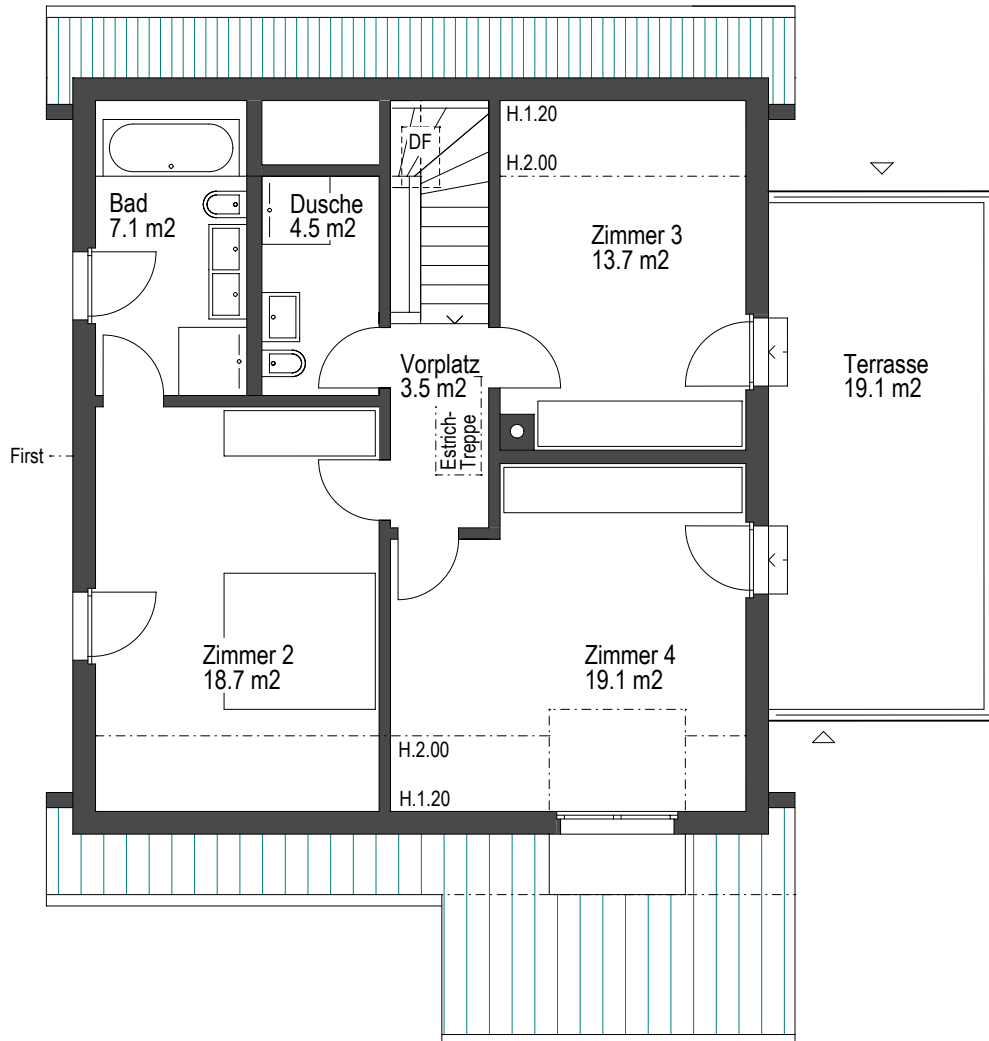

ERDGESCHOSS HAUS 16, 25

QS

DACHGESCHOSS HAUS 16, 25

Zimmerflächen unter Dachschrägen ab Raumhöhe 1.50 m gemessen.

QS

UNTERGESCHOSS HAUS 16, 25

QS