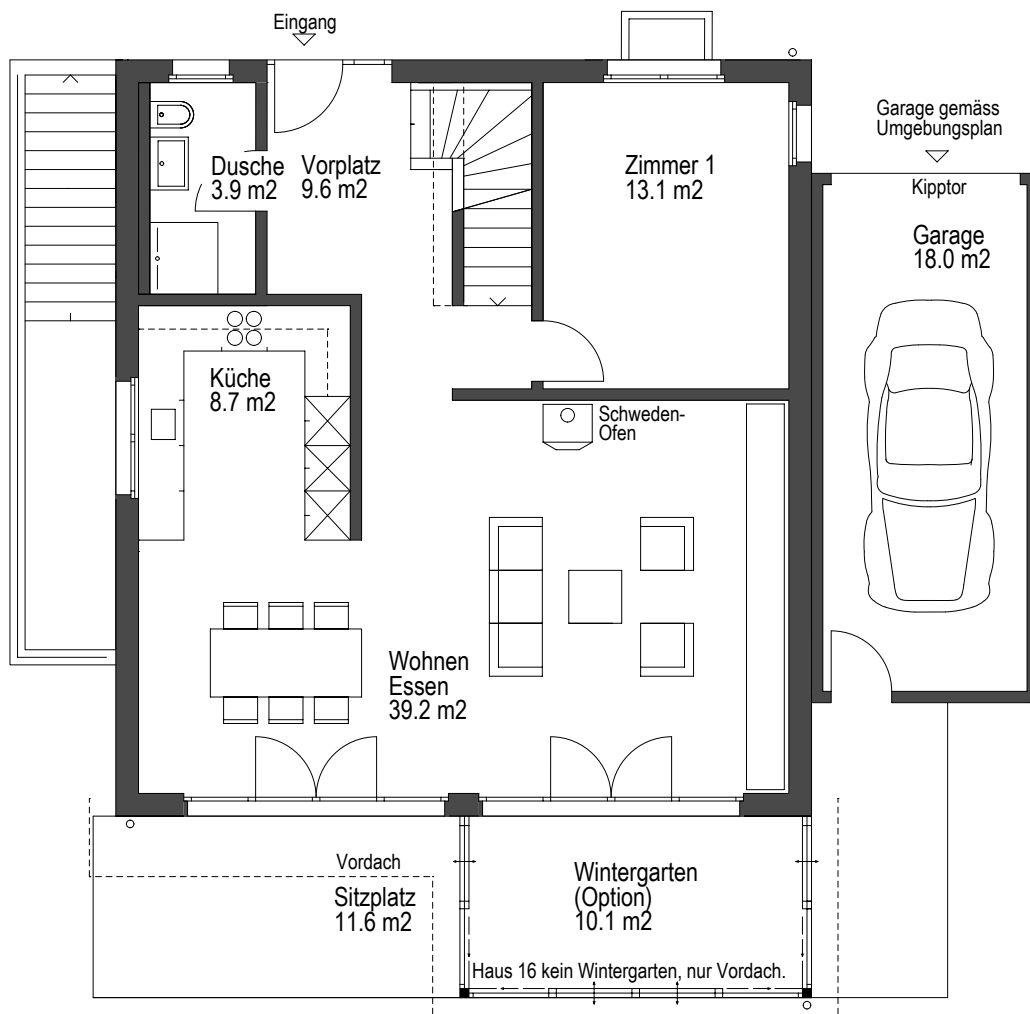

ERDGESCHOSS HAUS 16, 25

QS

DACHGESCHOSS HAUS 16, 25

Zimmerflächen unter Dachschrägen ab Raumhöhe 1.50 m gemessen.

QS

UNTERGESCHOSS HAUS 16, 25

QS