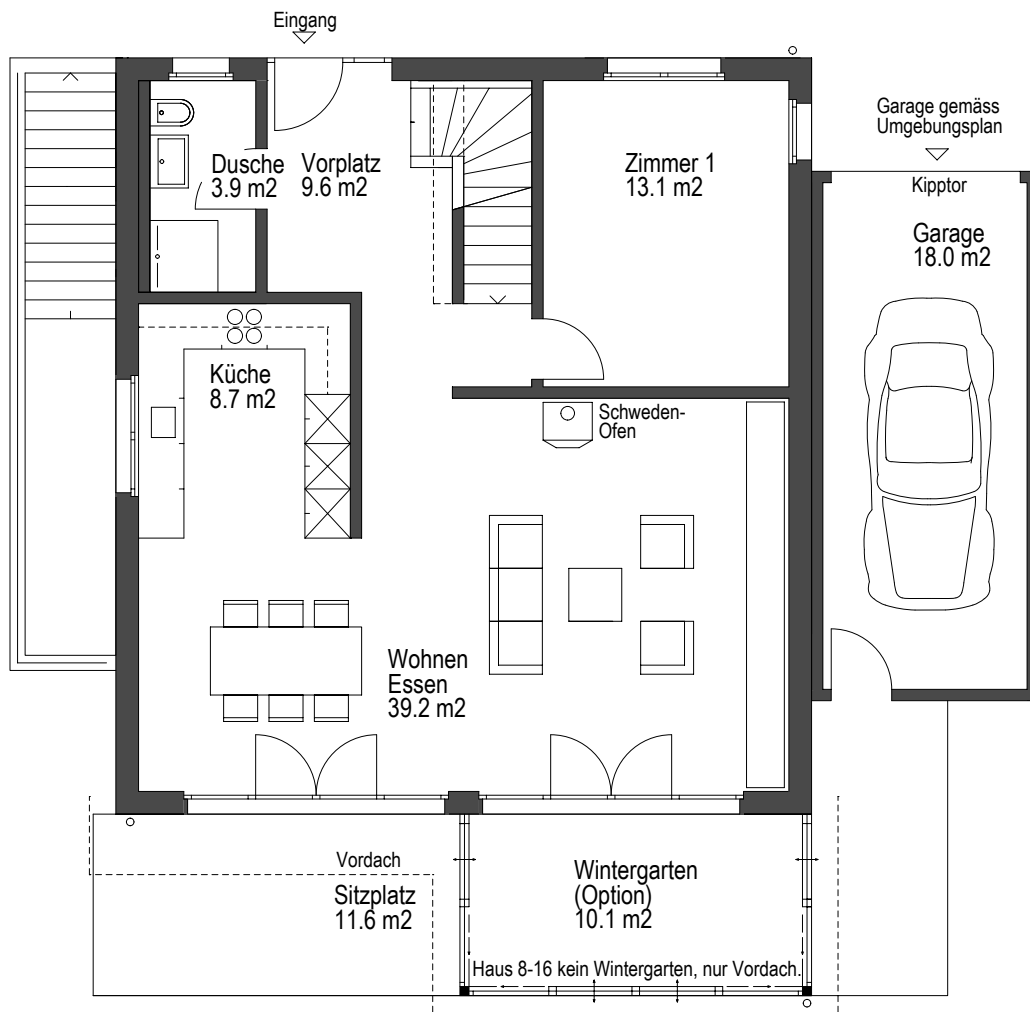

ERDGESCHOSS HAUS 2-15, 17-24

QS

DACHGESCHOSS HAUS 2-15, 17-24

Zimmerflächen unter Dachschrägen ab Raumhöhe 1.50 m gemessen.

QS

UNTERGESCHOSS HAUS 2-15, 17-24

QS