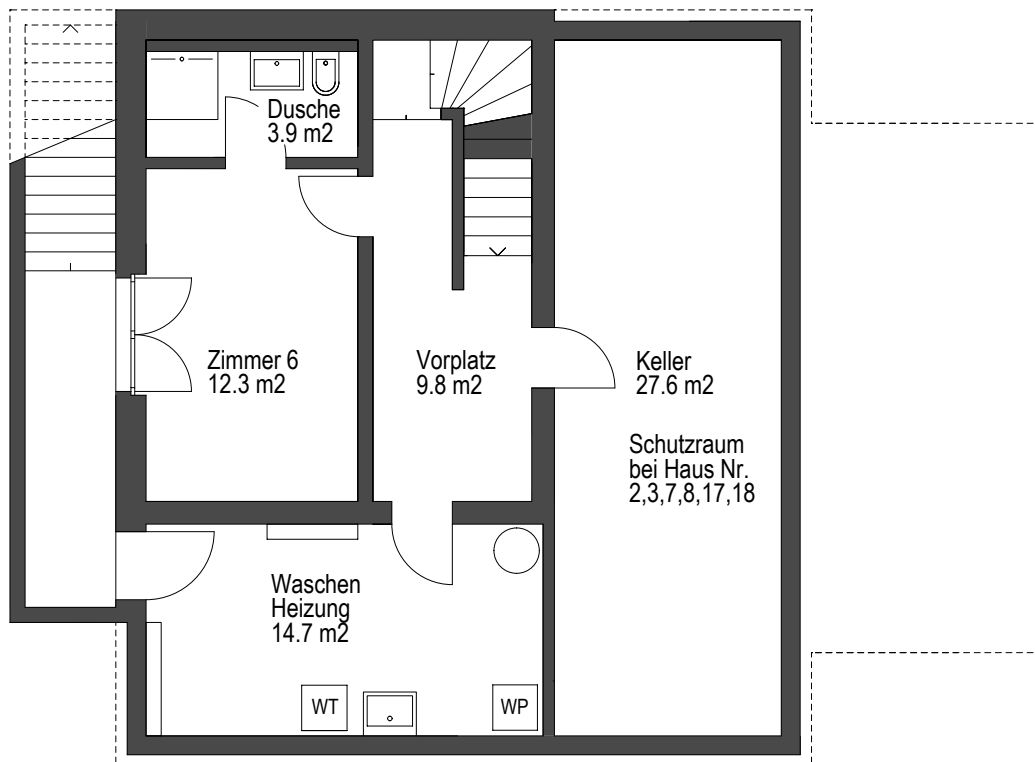

ERDGESCHOSS HAUS 2-15, 17-24

QS

DACHGESCHOSS HAUS 2-15, 17-24

Zimmerflächen unter Dachschrägen ab Raumhöhe 1.50 m gemessen.

QS

UNTERGESCHOSS HAUS 2-15, 17-24

QS