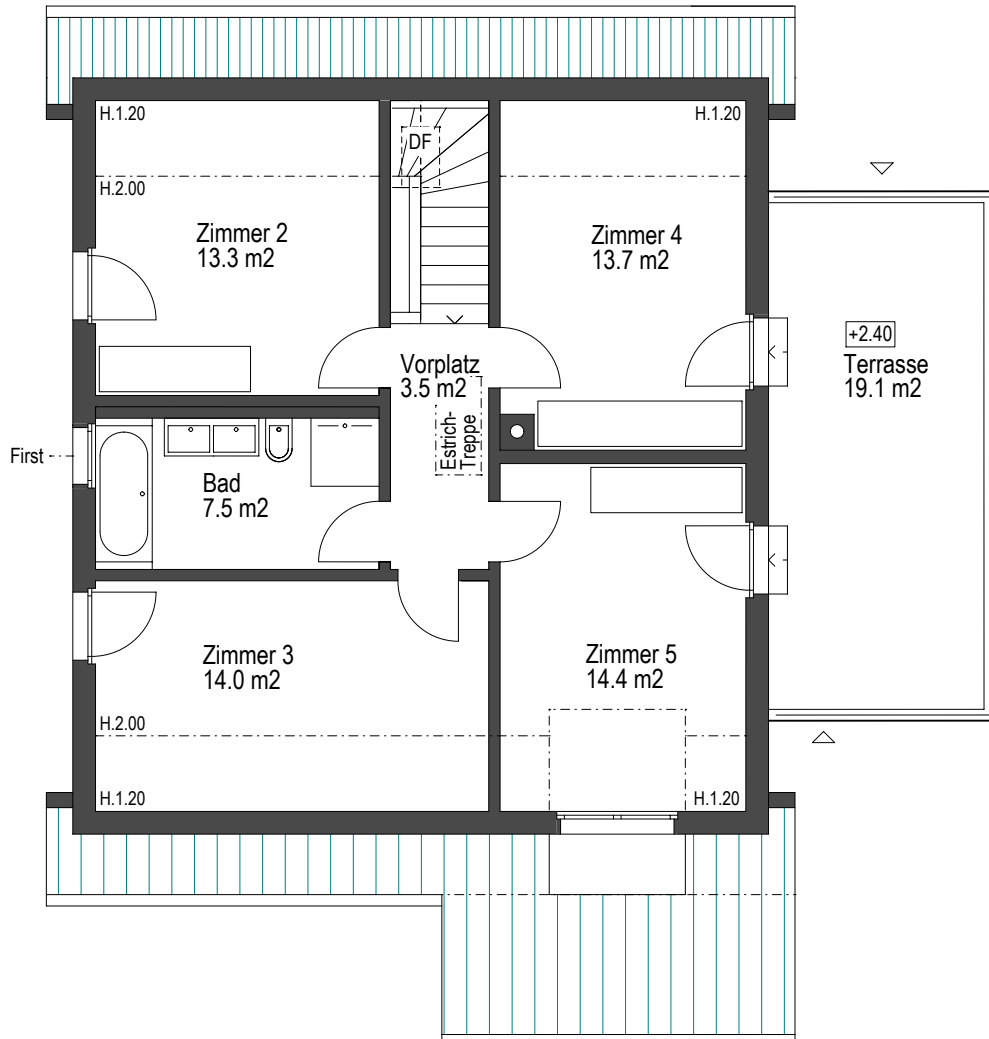

ERDGESCHOSS HAUS 2-15, 17-24

QS

DACHGESCHOSS HAUS 2-15, 17-24

Zimmerflächen unter Dachschrägen ab Raumhöhe 1.50 m gemessen.

QS

UNTERGESCHOSS HAUS 2-15, 17-24

QS